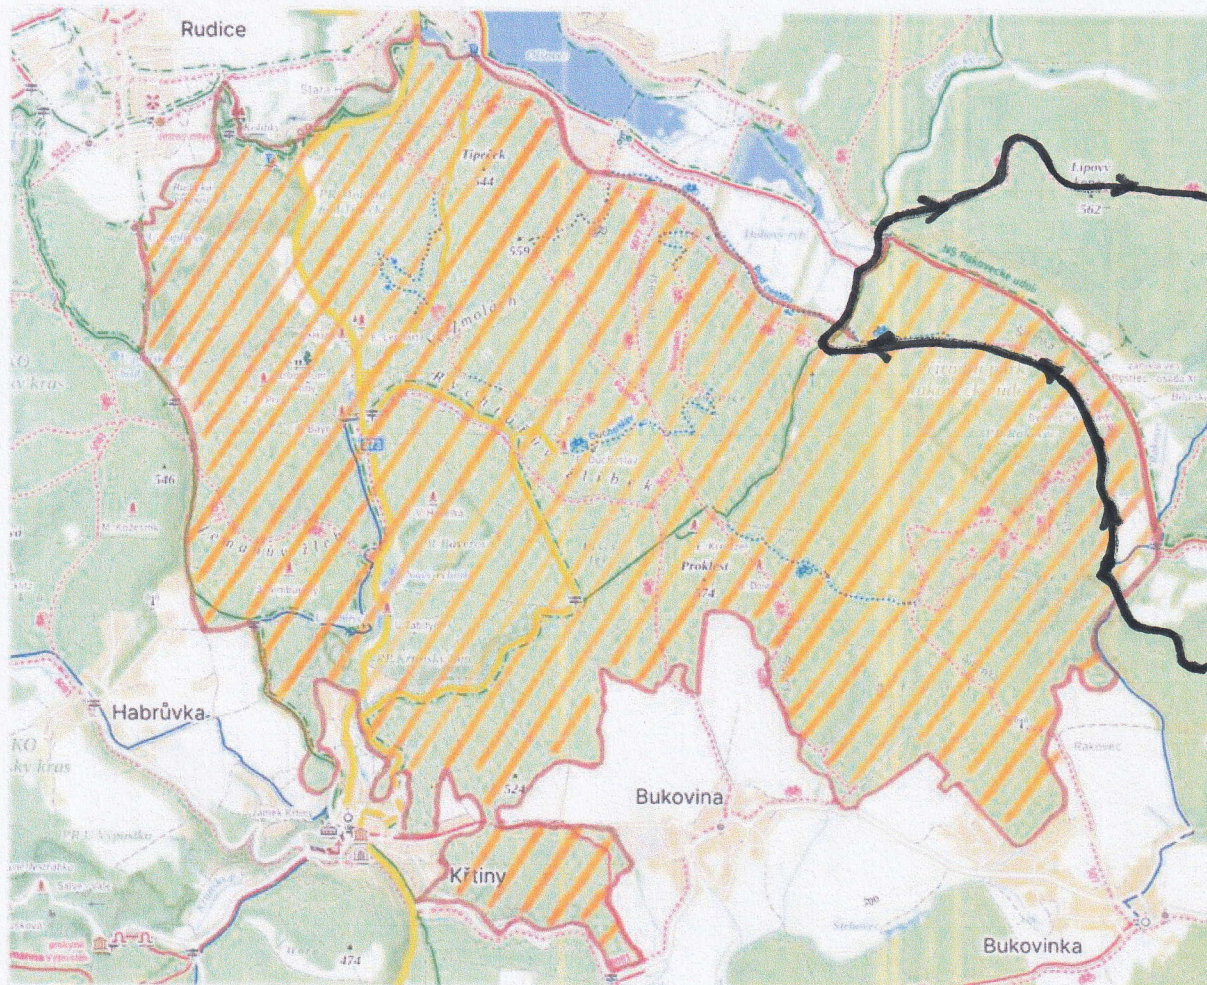

Opatření obecné povahy č.j. MBK 33546/2024 ze dne 27.06.2024

Příloha č. 2

Pozn. - zákaz vstupu do lesa podbarven jednoduchým oranžovým šrafováním

→ cyklokapr 2024